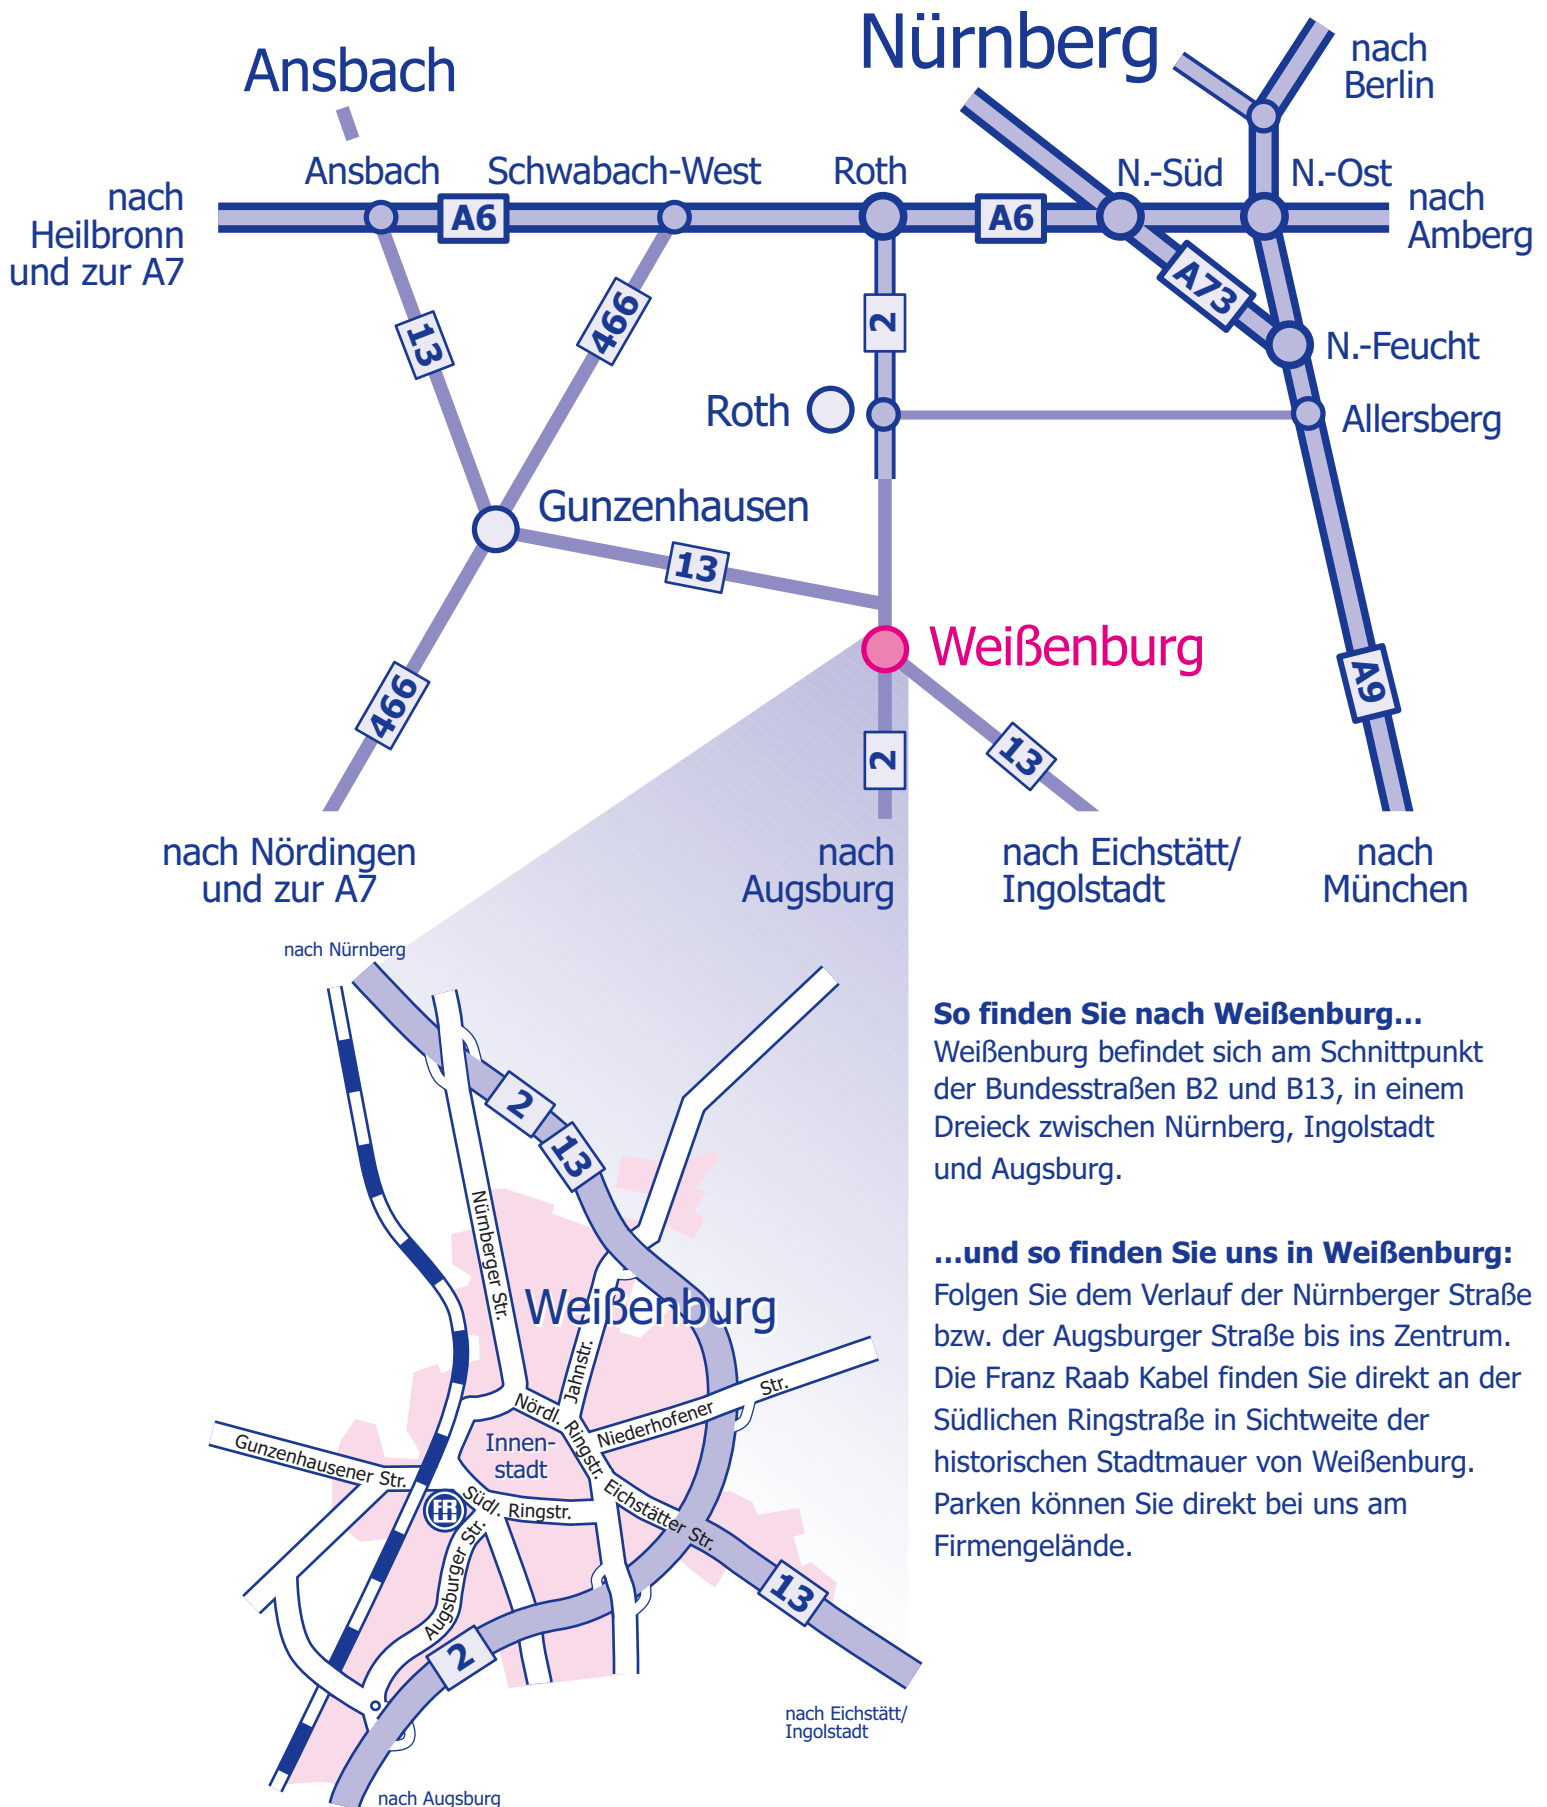

Und so finden Sie
zu uns:

FRANZ RAAB GmbH
Südliche Ringstraße 12
D-91781 Weißenburg

So finden Sie nach Weißenburg...

Weißenburg befindet sich am Schnittpunkt der Bundesstraßen B2 und B13, in einem Dreieck zwischen Nürnberg, Ingolstadt und Augsburg.

...und so finden Sie uns in Weißenburg:

Folgen Sie dem Verlauf der Nürnberger Straße bzw. der Augsburgers Straße bis ins Zentrum. Die Franz Raab Kabel finden Sie direkt an der Südlichen Ringstraße in Sichtweite der historischen Stadtmauer von Weißenburg. Parken können Sie direkt bei uns am Firmengelände.